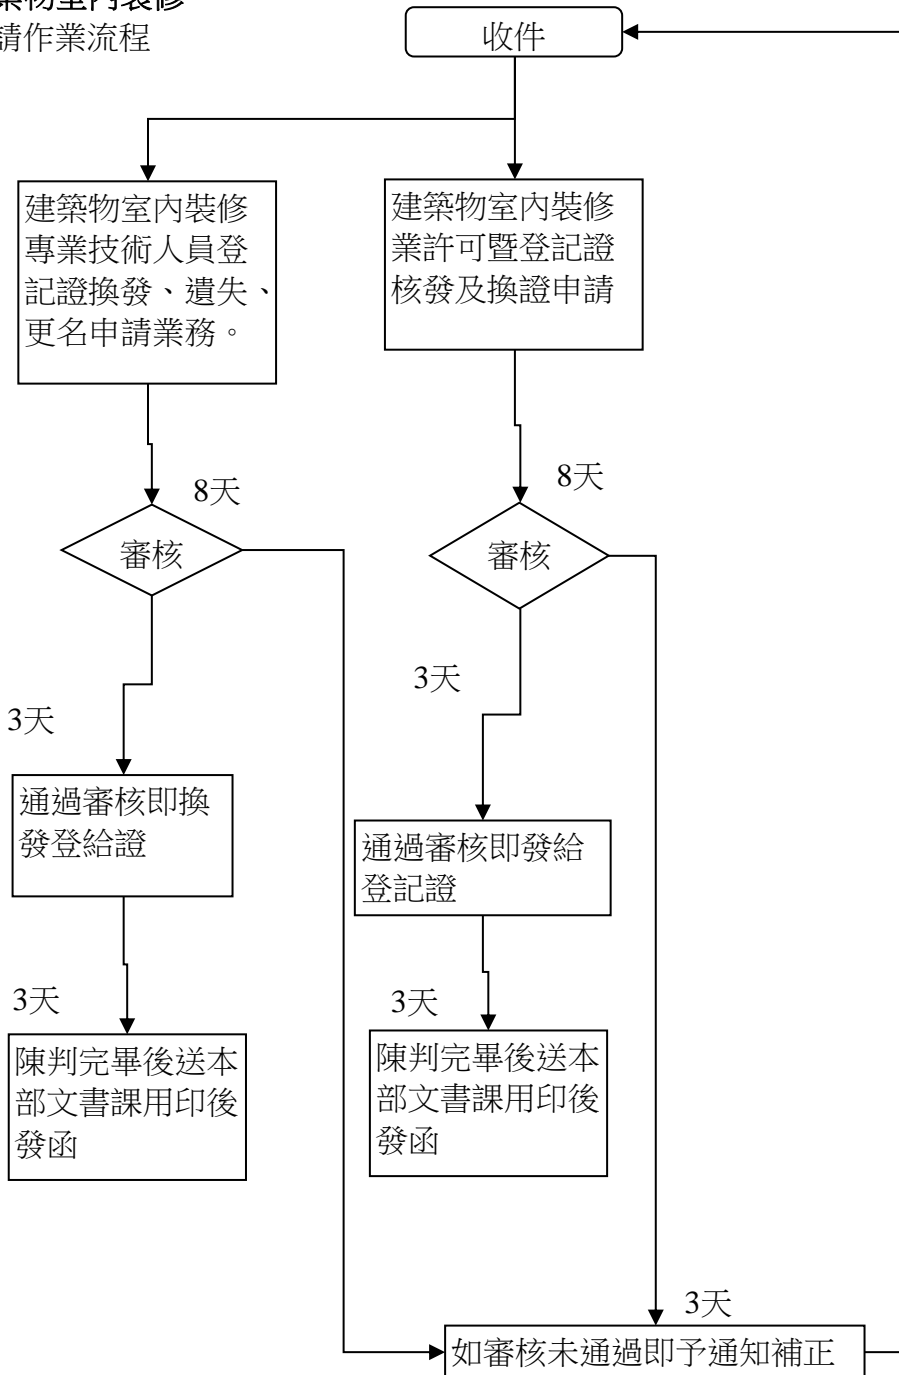

建築物室內裝修
申請作業流程

以上限辦14日